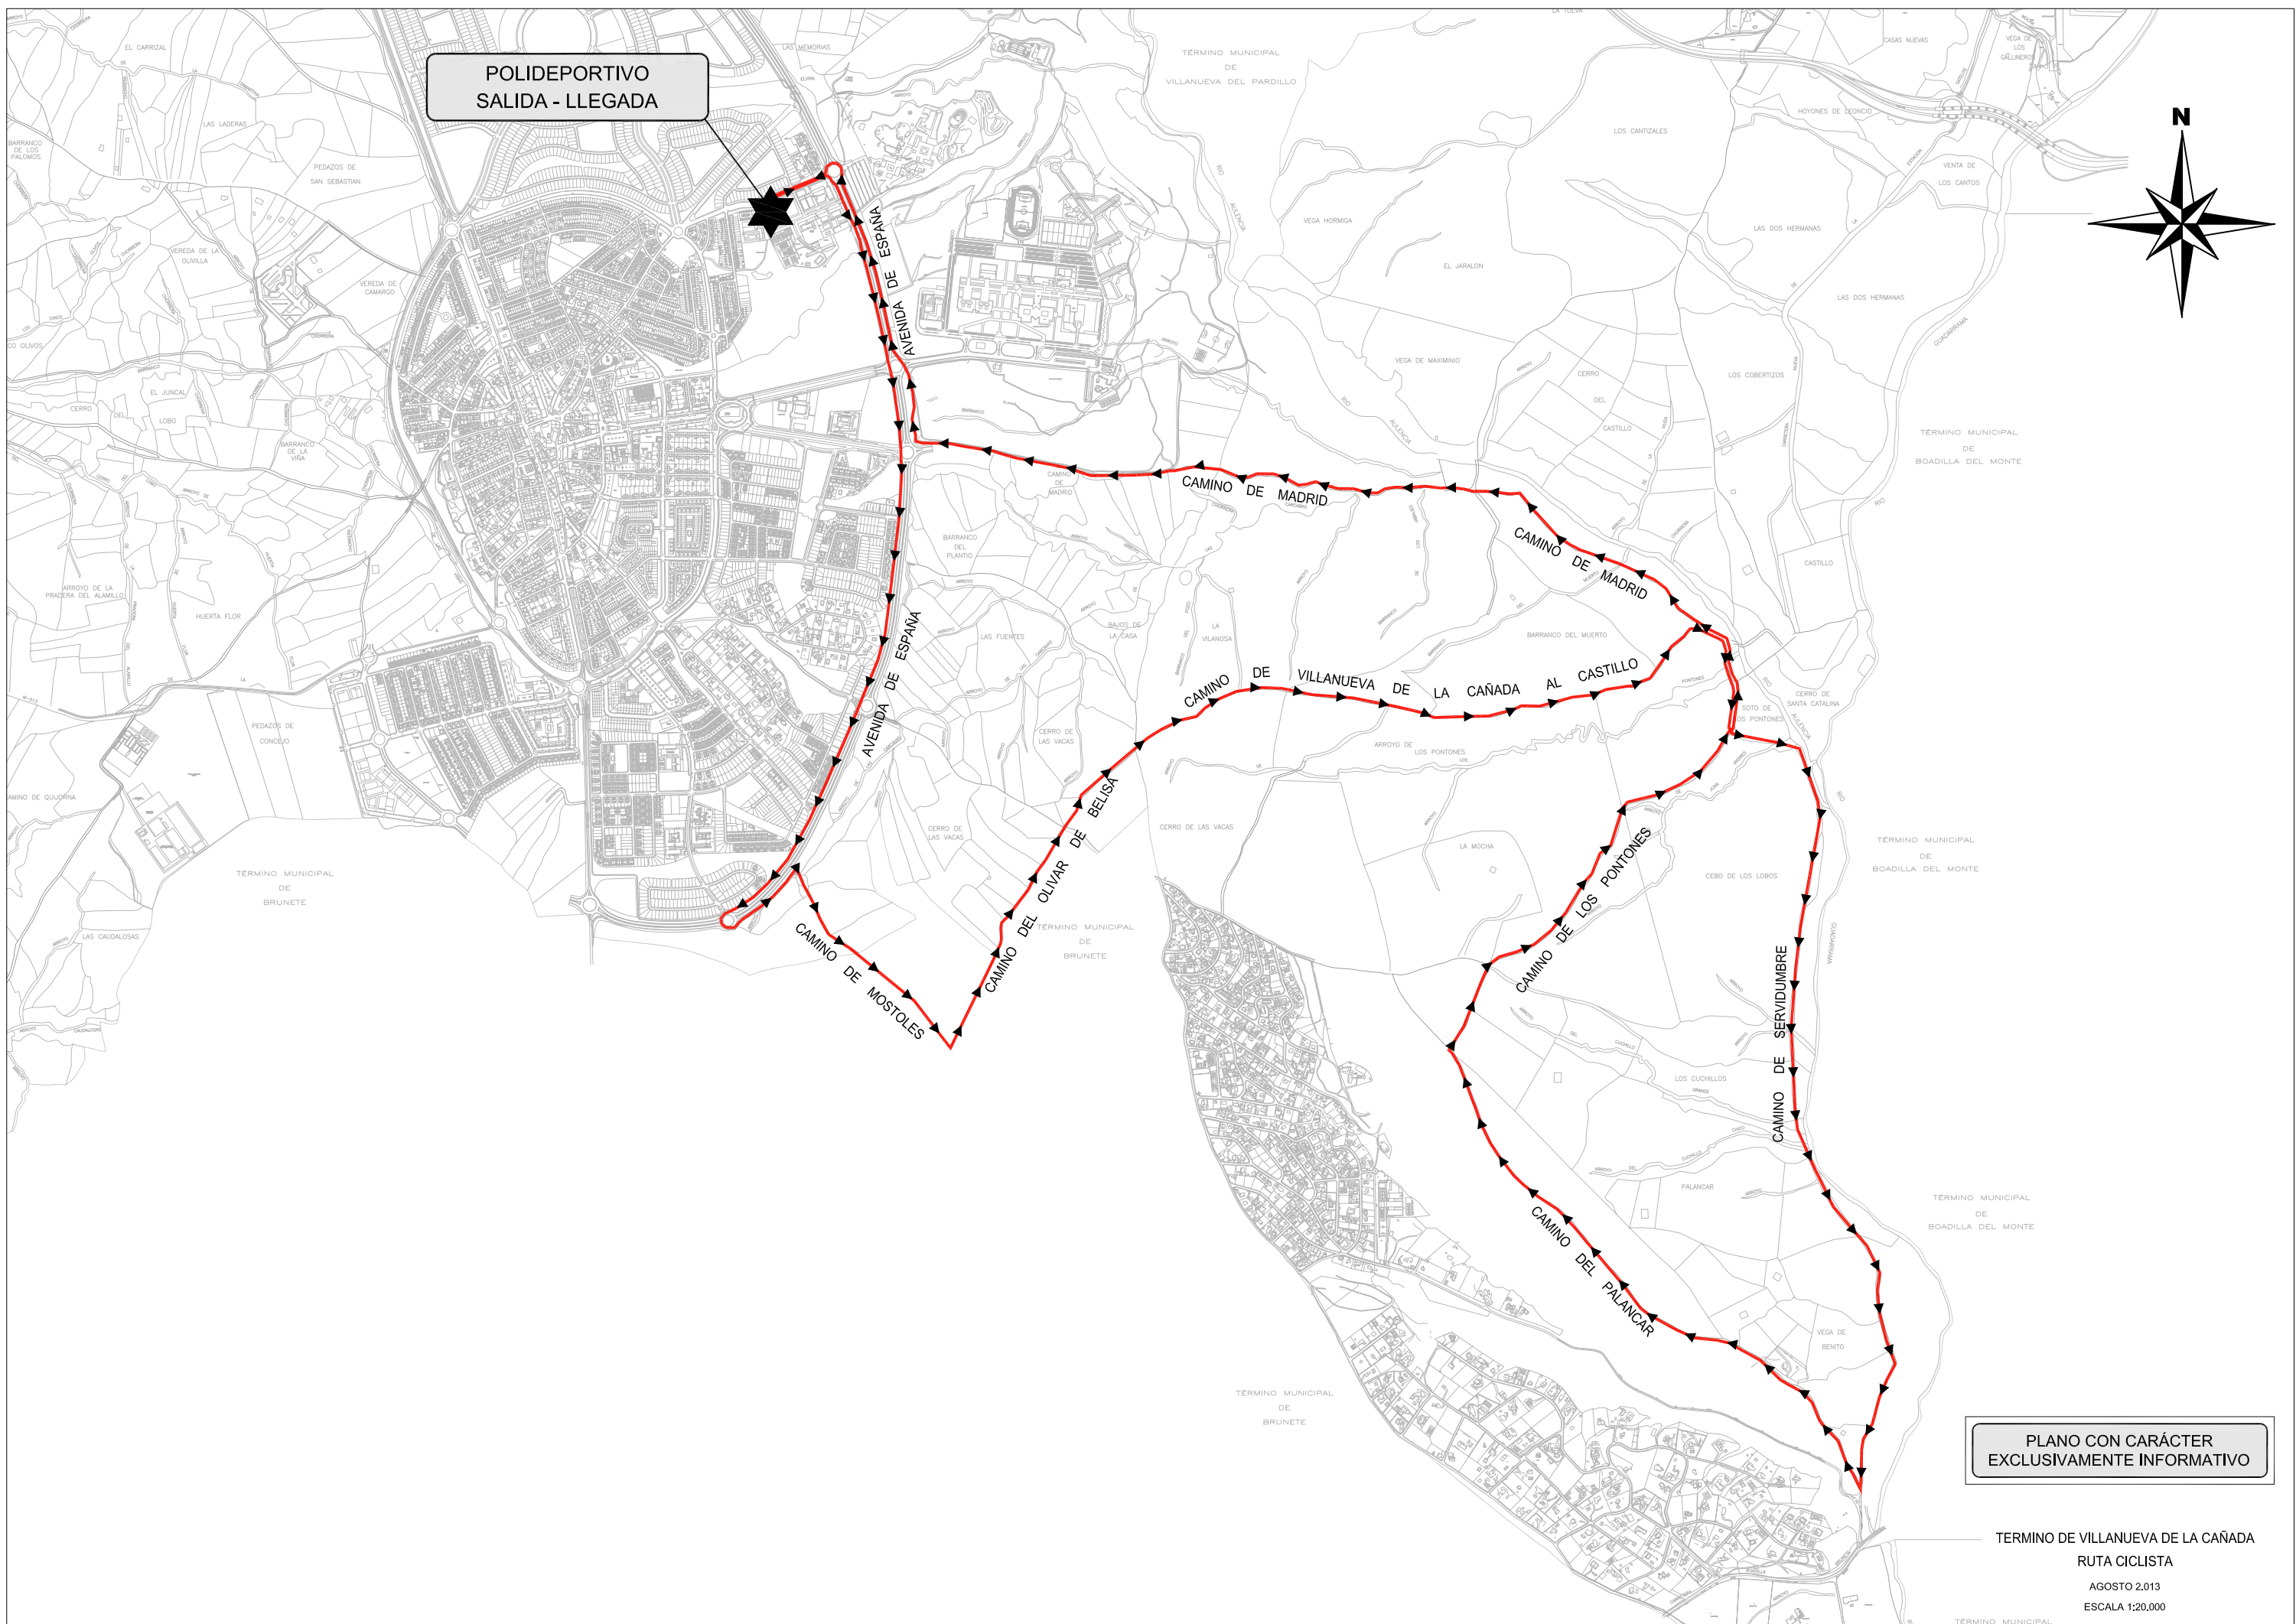

POLIDEPORTIVO
SALIDA - LLEGADA

PLANO CON CARÁCTER
EXCLUSIVAMENTE INFORMATIVO

TERMINO DE VILLANUEVA DE LA CAÑADA
RUTA CICLISTA
AGOSTO 2.013
ESCALA 1:20.000